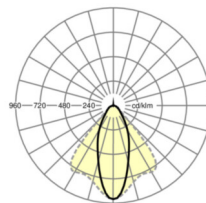

параметры

номер заказа	18620206600
код EAN	4020863325924
номер таможенного тарифа	94051190
Знак прохождения контроля	IP 64, класс защиты I, ENEC10 VDE, F, D, HACCP DIN10500/Food/IFS-пригодность для применения/BRC, Indoor, CE
Степень ударопрочности IK	IK03 (-20°C bis 40°C)
Температура окружения	ta -20°C в 40°C
Особые свойства	Готовность к IoT «Ready for IoT»
Гарантийный срок	5 лет
Государственные программы поддержки	BEG - государственные субсидии для энергосберегающих зданий (действительна только для Германии)

электротехника

Балласт	Электронный драйвер DALI2 (1 штука)
Мощность системы	37W
сетевое напряжение	230V/50Hz
автоматический предохранитель (пусковой ток)	13 штук/B10, 21 штук/B16, 21 штук/C10, 35 штук/C16
класс энергосбережения/Источник света	D

Оптика

Оснастка	LED, цветопередача/оттенок света CRI ≥ 80 / 4000K
Допуск для координаты цветности (MacAdam)	3SDCM
Фотобиологическая безопасность (светильник)	RG1
Номинальный световой поток	6106lm
Срок службы LED	50000h L80/B10 (Tq 40°C)
светоотдача светильников	163lm/W
Угол излучения	40° (C0) / 85° (C90)
UGR поп./вдоль	18.7 / 20.5

DEEP-LINK

<https://www.regiolum.de/ru/article/18620206600>

Ссылка	LED 6000lm 840
ηLB	100 %
Φ ↓/↑	99 % / 1 %
UGR поп./вдоль	18.7 / 20.5