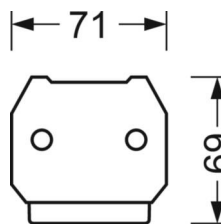

DEEP-LINK

<https://www.regiolum.de/ru/article/18620206600>

Ссылка	LED 6000lm 840
ηLB	100 %
Φ ↓/↑	99 % / 1 %
UGR поп./вдоль	18.7 / 20.5

Механика

цвет корпуса	белый стандартный для электротехники RAL 9016
размеры (LxWxH/DxH)	1531mm x 55mm x 37mm
вес (нетто)	1.9kg
Вид монтажа	сборка трековых систем

размеры

L	1531 mm	Длина
В	55 mm	Ширина
н	37 mm	Высота