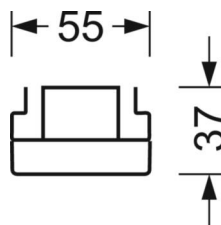

Оптика

Оснастка	LED, цветопередача/оттенок света CRI ≥ 80 / 4000K
Допуск для координаты цветности (MacAdam)	3SDCM
Фотобиологическая безопасность (светильник)	RG1
Номинальный световой поток	6106lm
Срок службы LED	50000h L80/B10 (Tq 40°C)
светоотдача светильников	163lm/W
Угол излучения	40° (C0) / 85° (C90)
UGR поп./вдоль	18.7 / 20.5

DEEP-LINK

<https://www.regiolum.de/ru/article/18620206600>

Ссылка	LED 6000lm 840
ηLB	100 %
Φ ↓/↑	99 % / 1 %
UGR поп./вдоль	18.7 / 20.5

Механика

цвет корпуса	белый стандартный для электротехники RAL 9016
размеры (LxWxH/DxH)	1531mm x 55mm x 37mm
вес (нетто)	1.9kg
Вид монтажа	сборка трековых систем

размеры

L	1531 mm	Длина
В	55 mm	Ширина
н	37 mm	Высота